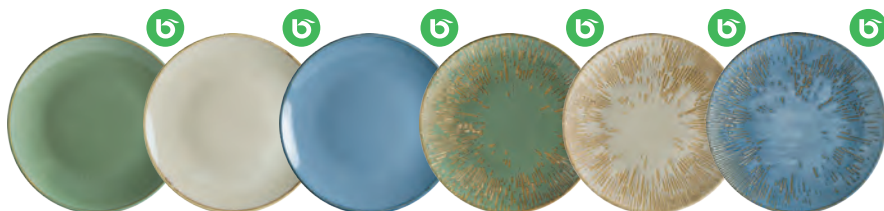

Snell Sky
Gourmet Teller flach /
Plate 17cm

12 / 1.728

9,92€

Bestellnummer / Order No.

Bezeichnung / Name

Stückpreis / PPI

Bestellnummer / Order No.

Bezeichnung / Name