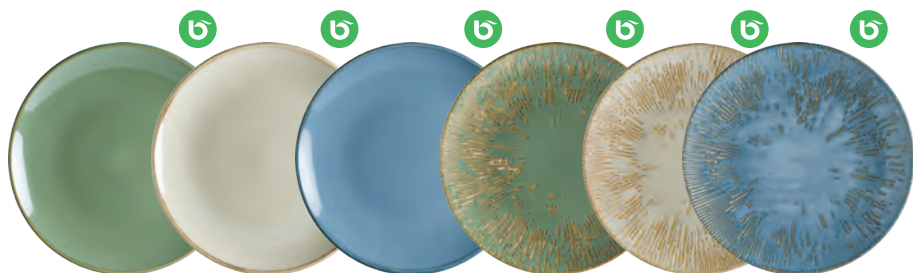

9,97€

SKYGRM21DZ

Sky
Gourmet Teller flach /
Plate 21cm

12 / 1.200

9,97€

S-SAGSNLGRM21DZ

Snell Sage
Gourmet Teller flach /
Plate 21cm

12 / 1.200

12,90€

S-SANSNLGRM21DZ

Snell Sand
Gourmet Teller flach /
Plate 21cm

12 / 1.200

12,90€

S-SKYSNLGRM21DZ

Snell Sky
Gourmet Teller flach /
Plate 21cm

12 / 1.200

12,90€

Bestellnummer / Order No.	S-SAGSNLBM23CK	S-SANSNLBM23CK	S-SKYSNLBM23CK	SAGGRM25DZ	SANGRM25DZ	SKYGRM25DZ
Bezeichnung / Name	Snell Sage Bloom Teller tief / Deep plate 23cm	Snell Sand Bloom Teller tief / Deep plate 23cm	Snell Sky Bloom Teller tief / Deep plate 23cm	Sage Gourmet Teller flach / Plate 25cm	Sand Gourmet Teller flach / Plate 25cm	Sky Gourmet Teller flach / Plate 25cm
 	6 / 558	6 / 558	6 / 558	12 / 648	12 / 648	12 / 648
Stückpreis / PPI	21,32€	21,32€	21,32€	12,69€	12,69€	12,69€