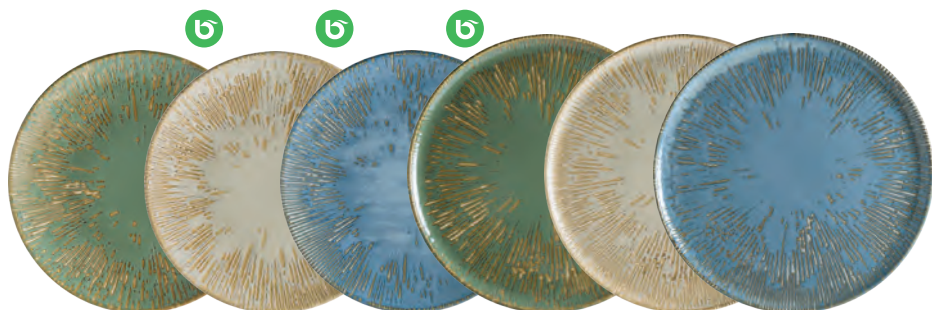

12,90€

S-SANSNLGRM21DZ

Snell Sand
Gourmet Teller flach /
Plate 21cm

12 / 1.200

12,90€

S-SKYSNLGRM21DZ

Snell Sky
Gourmet Teller flach /
Plate 21cm

12 / 1.200

12,90€

Bestellnummer / Order No.	S-SAGSNLBM23CK	S-SANSNLBM23CK	S-SKYSNLBM23CK	SAGGRM25DZ	SANGRM25DZ	SKYGRM25DZ
Bezeichnung / Name	Snell Sage Bloom Teller tief / Deep plate 23cm	Snell Sand Bloom Teller tief / Deep plate 23cm	Snell Sky Bloom Teller tief / Deep plate 23cm	Sage Gourmet Teller flach / Plate 25cm	Sand Gourmet Teller flach / Plate 25cm	Sky Gourmet Teller flach / Plate 25cm
 	6 / 558	6 / 558	6 / 558	12 / 648	12 / 648	12 / 648
Stückpreis / PPI	21,32€	21,32€	21,32€	12,69€	12,69€	12,69€

Bestellnummer / Order No.	SAGGRM27DZ	SANGRM27DZ	SKYGRM27DZ	S-SAGSNLGRM27DZ	S-SANSNLGRM27DZ	S-SKYSNLGRM27DZ
Bezeichnung / Name	Sage Gourmet Teller flach / Plate 27cm	Sand Gourmet Teller flach / Plate 27cm	Sky Gourmet Teller flach / Plate 27cm	Snell Sage Gourmet Teller flach / Plate 27cm	Snell Sand Gourmet Teller flach / Plate 27cm	Snell Sky Gourmet Teller flach / Plate 27cm
 	12 / 624	12 / 624	12 / 624	12 / 624	12 / 624	12 / 624
Stückpreis / PPI	14,09€	14,09€	14,09€	18,25€	18,25€	18,25€