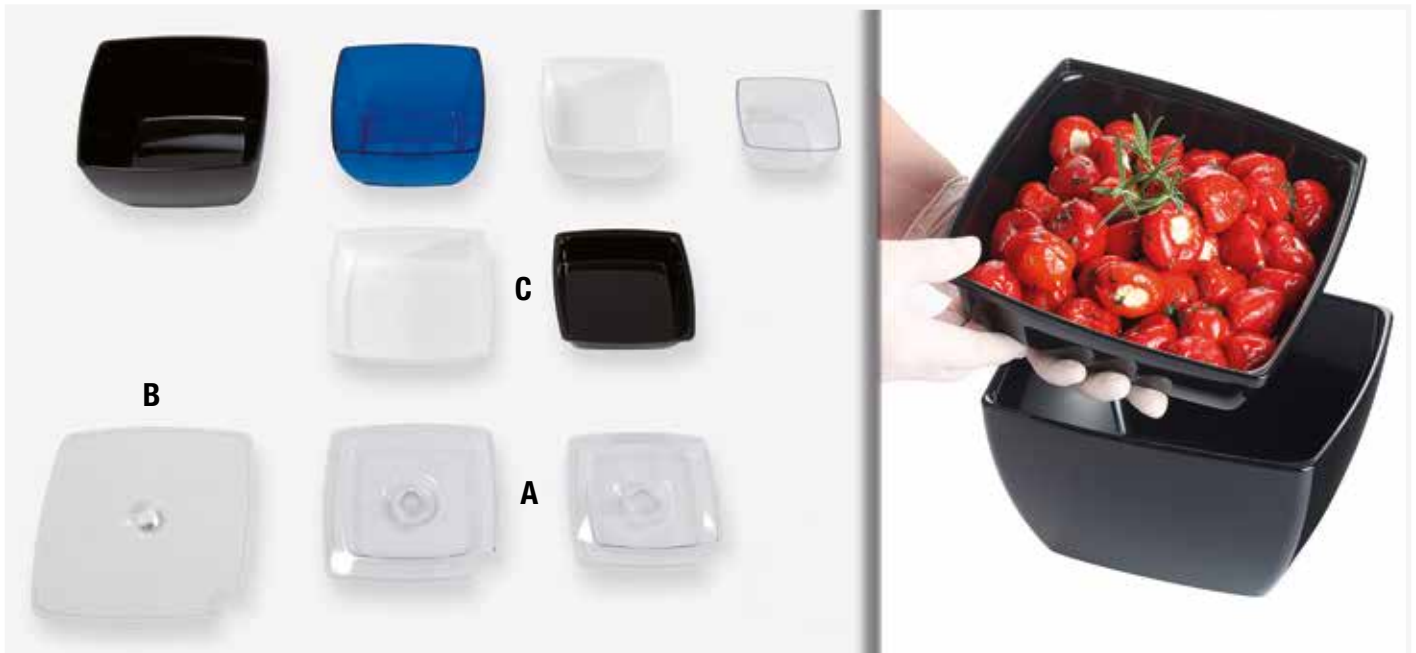

Schüssel BERN | Bowl BERN

Format/Size	ABS weiss/white	ABS schwarz/black	PC/SAN transparent	SAN blau/blue transp.	Deckel/Cover SAN transparent	VE/PU
140x140x70 mm/0.7l	125.10141407.07	125.10141407.17	125.10141407.70			5
180x180x90 mm/1.5l	125.10181809.07	125.10181809.17	125.10181809.70	125.40181809.55	A 126.401818.70	5
210x210x105 mm/2.75l	125.10212110.07	125.10212110.17	125.10212110.70	125.40212110.55	A 126.402121.70	5
250x250x125 mm/4.5l	125.10252512.07	125.10252512.17	125.10252512.70	125.40252512.55	B 126.202525.70/Acryl	5

Einlage zu Schüssel BERN | Insert for Bowl BERN

C 180x180x45 mm	125.10181804.07	125.10181804.17	125.10181804.70			5
C 210x210x45 mm	125.10212104.07	125.10212104.17	125.10212104.70			5