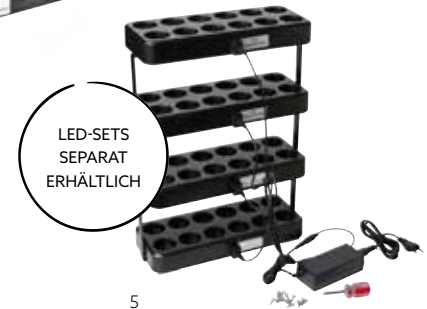

5

LED-SETS SEPARAT ERHÄLTLICH

LED-Kerzen: 13 h Brenndauer, 8 h Ladezeit. Jedes Set enthält 1 Ladestation, 1 Adapter und 1 Fernbedienung. Umweltschutz: Es gelten die Vorschriften für das Recycling von Elektroschrott und Batterien. Nicht über den Hausmüll entsorgen.