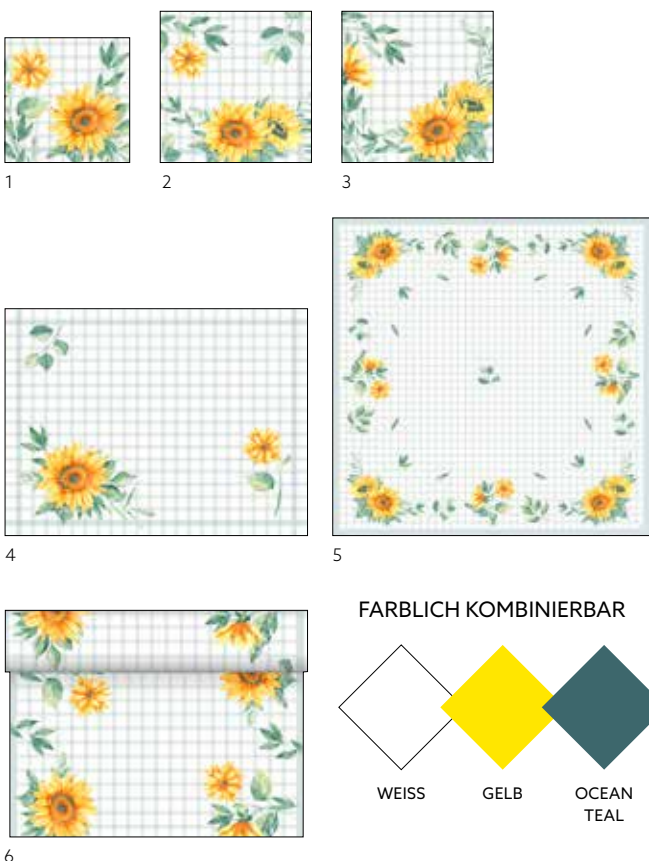

CREAM

GELB

ROT

6 NEU

7 NEU

8 NEU

9 NEU

NR.	ART.-NR.	BESCHREIBUNG	PACK				NR.	ART.-NR.	BESCHREIBUNG	PACK			
1	206386	Zelltuch -Serviette, 3-lagig, 24 x 24 cm	20 x 50	•	•		6	206402	Papier Tischset, 30 x 40 cm	4 x 250	•		
2	206392	Zelltuch -Serviette, 3-lagig, 33 x 33 cm	10 x 50	•	•		7	206403	Bio Dunicel® Tischset, 30 x 40 cm	5 x 100	•		
	206396	Zelltuch -Serviette, 3-lagig, 33 x 33 cm	4 x 250	•	•		8	206380	Dunicel® Mitteldecke, 84 x 84 cm	5 x 20	•		
3	206374	Zelltuch -Serviette, 3-lagig, 40 x 40 cm	4 x 250	•	•			206382	Dunisilk® Mitteldecke, 84 x 84 cm	5 x 20	•		
4	206406	Bio Dunisoft® Serviette, 40 x 40 cm	6 x 60	•				206383	Dunicel® Mitteldecke, 84 x 84 cm	1 x 100	•		
5	206377	Klassik-Serviette, 40 x 40 cm	6 x 50	•	•		9	206388	Dunicel® Tête-à-Tête-Tischläufer, 0,4 x 24 m	4 x 1	•		

SUNFLOWER DAY

FARBBLICH KOMBINIERBAR

NR.	ART.-NR.	BESCHREIBUNG	PACK				NR.	ART.-NR.	BESCHREIBUNG	PACK			
1	202459	Zelltuch-Serviette, 3-lagig, 33 x 33 cm	10 x 50	•	•	•	4	202458	Dunice!® Tischset, 30 x 40 cm	5 x 100	•	•	•
	202460	Zelltuch-Serviette, 3-lagig, 33 x 33 cm	4 x 250	•	•	•	5	202456	Dunice!® Mitteldecke, 84 x 84 cm	5 x 20	•	•	•
2	202461	Klassik-Serviette, 40 x 40 cm	6 x 50	•	•	•		202463	Dunice!® Mitteldecke, 84 x 84 cm	1 x 100	•	•	•
3	202462	Dunisoft® Serviette, 40 x 40 cm	6 x 60	•	•	•	6	202457	Dunice!® Tête-à-Tête-Tischläufer, 0,4 x 24 m	4 x 1	•	•	•