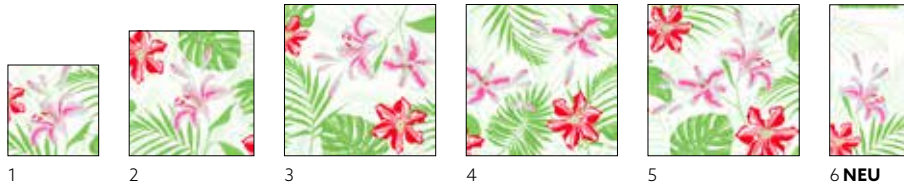

TROPICAL LILY