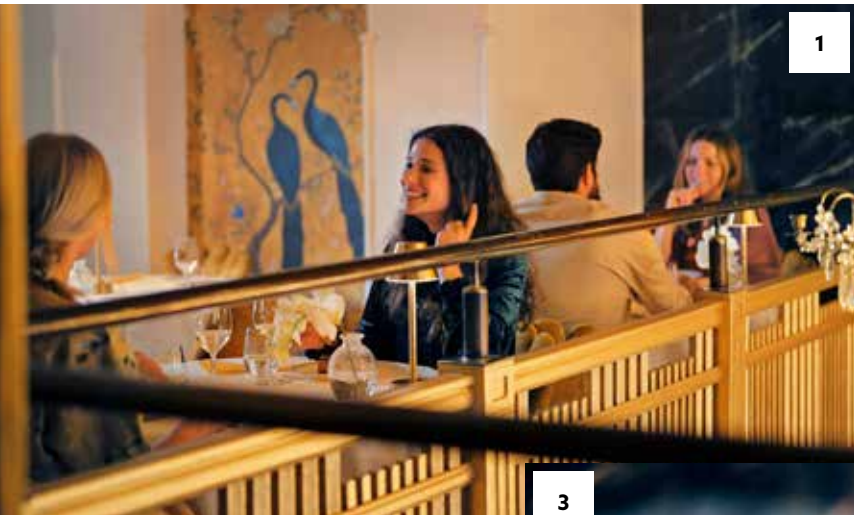

Abendessen

4

5

ABGEBILDETE PRODUKTE:

- 1 **Zelda Lampe Brass** 206423
- 2 **Golden Deco** Dunichel® Tête-à-Tête-Tischläufer 204445 | **Golden Deco** Dunisoft® Serviette 204442 | Kerzenhalter Metall **Peacock** 181015
- 3 **Zelda Lampe Brass** 206423 | **Tessuto Cream** Bio Dunisoft® 206365 | **Tessuto Cream** Dunichel® Mitteldecke 206317
- 4 **Rigato Bordeaux** Dunilin® Serviette 206304 | **Rigato Bordeaux** Bio Dunichel® Tischset 206353 | **Nour Lampe Sand** 206424
- 5 **Rigato Black** Dunilin® Serviette 206303 | **Rigato Black** Bio Dunichel® Tischset 206352