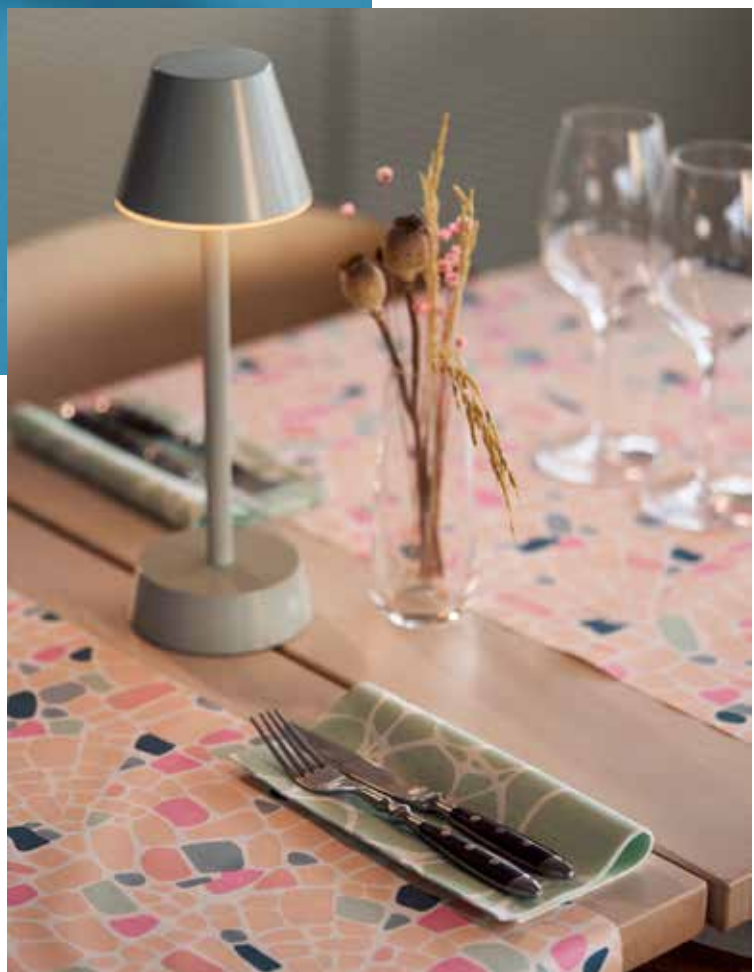

Überzeugen Sie sich

Sehen Sie auf einem Blick, wie die neuen Motive und Produkte unserer Kollektion auf Ihrem Tisch zur Geltung kommen – dank der intuitiven Visualiser-App. Laden Sie noch heute die führende Tischdeko-App für Profis herunter.