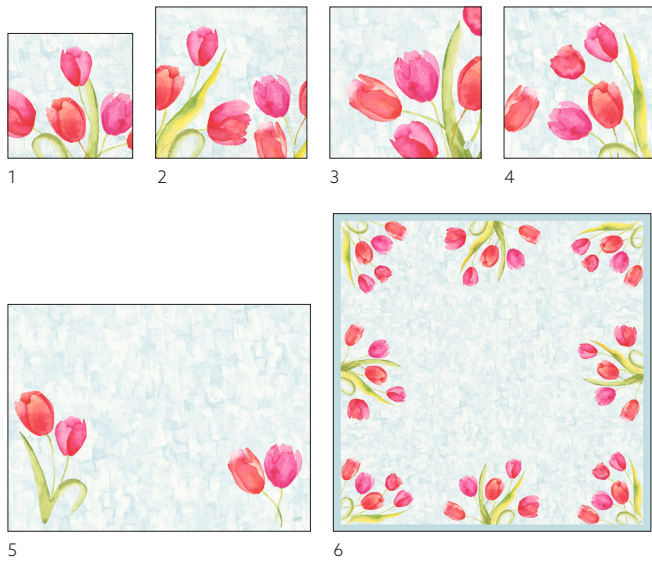

WHITE ASPARAGUS

FARBBLICH
KOMBINIERBAR MIT

NR.	ART.-NR.	BESCHREIBUNG	PACK			
1	206393	Tissue-Serviette, 3-lagig, 33 x 33 cm	10 x 50	•	•	
2	206407	Bio Dunisoft® Serviette, 40 x 40 cm	6 x 60	•		

PAINTED TULIPS