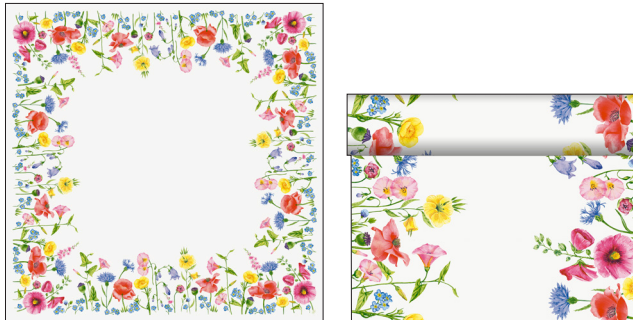

FLOWY MEADOW