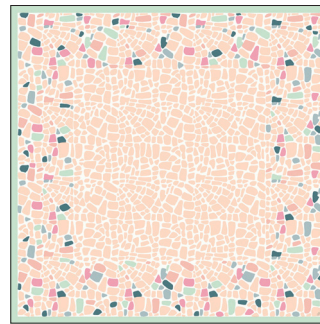

FLOWY MEADOW

Neu

FARBlich
KOMBINIERBAR MIT

NR.	ART.-NR.	BESCHREIBUNG	PACK			
1	210275	Tissue-Serviette, 3-lagig, 24 x 24 cm	20 x 50	•	•	•
2	210274	Tissue-Serviette, 3-lagig, 33 x 33 cm	10 x 50	•	•	•
	210276	Tissue-Serviette, 3-lagig, 33 x 33 cm	4 x 250	•	•	•
3	210277	Tissue-Serviette, 3-lagig, 40 x 40 cm	4 x 250	•	•	•
4	210284	Klassik-Serviette, 40 x 40 cm	6 x 50	•	•	•
5	210281	Bio Dunisoft® Serviette, 40 x 40 cm	6 x 60	•	•	•
6	210282	Bio Dunicel® Tischset, 30 x 40 cm	5 x 100	•	•	•
7	210283	Papier Tischset, 30 x 40 cm	4 x 250	•	•	•
8	210273	Bio Dunicel® Mitteldecke, 84 x 84 cm	5 x 20	•	•	•
	210278	Bio Dunicel® Mitteldecke, 84 x 84 cm	1 x 100	•	•	•
	210279	Dunisilk® Mitteldecke, 84 x 84 cm	5 x 20	•	•	•
9	210280	Bio Dunicel® Tête-à-Tête-Tischläufer, 0,4 x 24 m	4 x 1	•	•	•

BREEZE MINT BLUE

FARBlich
KOMBINIERBAR MIT

NR.	ART.-NR.	BESCHREIBUNG	PACK			
1	202429	Tissue-Serviette, 3-lagig, 24 x 24 cm	20 x 50	•	•	•
2	202426	Tissue-Serviette, 3-lagig, 33 x 33 cm	10 x 50	•	•	•
	202427	Tissue-Serviette, 3-lagig, 33 x 33 cm	4 x 250	•	•	•
3	202430	Tissue-Serviette, 3-lagig, 40 x 40 cm	4 x 250	•	•	•
4	202431	Dunisoft® Serviette, 40 x 40 cm	6 x 60	•	•	•
5	202424	Dunicel® Tischset, 30 x 40 cm	5 x 100	•	•	•
6	202425	Papier Tischset, 30 x 40 cm	4 x 250	•	•	•
7	202423	Dunicel® Mitteldecke, 84 x 84 cm	5 x 20	•	•	•
8	202428	Dunicel® Tête-à-Tête-Tischläufer, 0,4 x 24 m	4 x 1	•	•	•

OCEAN PEBBLES

FARBBLICH
KOMBINIERBAR MIT

1 2 3
4 5 6 7

NR.	ART.-NR.	BESCHREIBUNG	PACK			
1	206387	Tissue-Serviette, 3-lagig, 24 x 24 cm	20 x 50	•	•	•
2	206391	Tissue-Serviette, 3-lagig, 33 x 33 cm	10 x 50	•	•	•
3	206379	Klassik-Serviette, 40 x 40 cm	6 x 50	•	•	•
4	206405	Bio Dunicel® Tischset, 30 x 40 cm	5 x 100	•	•	•