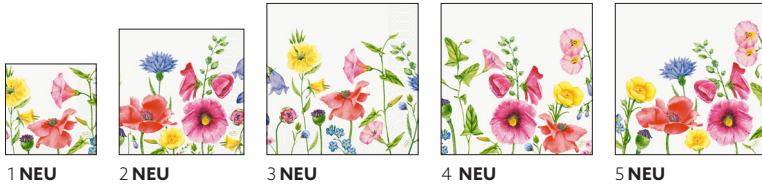

FLOWY MEADOW