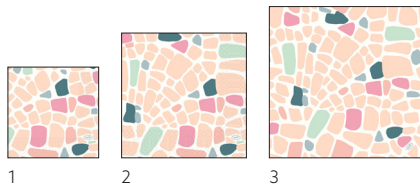

FLOWY MEADOW

Neu

FARBlich
KOMBINIERBAR MIT

NR.	ART.-NR.	BESCHREIBUNG	PACK			
1	210275	Tissue-Serviette, 3-lagig, 24 x 24 cm	20 x 50	•	•	•
2	210274	Tissue-Serviette, 3-lagig, 33 x 33 cm	10 x 50	•	•	•
	210276	Tissue-Serviette, 3-lagig, 33 x 33 cm	4 x 250	•	•	•
3	210277	Tissue-Serviette, 3-lagig, 40 x 40 cm	4 x 250	•	•	•
4	210284	Klassik-Serviette, 40 x 40 cm	6 x 50	•	•	•
5	210281	Bio Dunisoft® Serviette, 40 x 40 cm	6 x 60	•	•	•
6	210282	Bio Dunicel® Tischset, 30 x 40 cm	5 x 100	•	•	•
7	210283	Papier Tischset, 30 x 40 cm	4 x 250	•	•	•
8	210273	Bio Dunicel® Mitteldecke, 84 x 84 cm	5 x 20	•	•	•
	210278	Bio Dunicel® Mitteldecke, 84 x 84 cm	1 x 100	•	•	•
	210279	Dunisilk® Mitteldecke, 84 x 84 cm	5 x 20	•	•	•
9	210280	Bio Dunicel® Tête-à-Tête-Tischläufer, 0,4 x 24 m	4 x 1	•	•	•

BREEZE MINT BLUE

FARBlich
KOMBINIERBAR MIT

NR.	ART.-NR.	BESCHREIBUNG	PACK			
1	202429	Tissue-Serviette, 3-lagig, 24 x 24 cm	20 x 50	•	•	•
2	202426	Tissue-Serviette, 3-lagig, 33 x 33 cm	10 x 50	•	•	•
	202427	Tissue-Serviette, 3-lagig, 33 x 33 cm	4 x 250	•	•	•
3	202430	Tissue-Serviette, 3-lagig, 40 x 40 cm	4 x 250	•	•	•
4	202431	Dunisoft® Serviette, 40 x 40 cm	6 x 60	•	•	•
5	202424	Dunicel® Tischset, 30 x 40 cm	5 x 100	•	•	•
6	202425	Papier Tischset, 30 x 40 cm	4 x 250	•	•	•
7	202423	Dunicel® Mitteldecke, 84 x 84 cm	5 x 20	•	•	•
8	202428	Dunicel® Tête-à-Tête-Tischläufer, 0,4 x 24 m	4 x 1	•	•	•

OCEAN PEBBLES

FARBBLICH
KOMBINIERBAR MIT

1 2 3
4 5 6 7

NR.	ART.-NR.	BESCHREIBUNG	PACK			
1	206387	Tissue-Serviette, 3-lagig, 24 x 24 cm	20 x 50	•	•	•
2	206391	Tissue-Serviette, 3-lagig, 33 x 33 cm	10 x 50	•	•	•
3	206379	Klassik-Serviette, 40 x 40 cm	6 x 50	•	•	•
4	206405	Bio Dunicel® Tischset, 30 x 40 cm	5 x 100	•	•	•