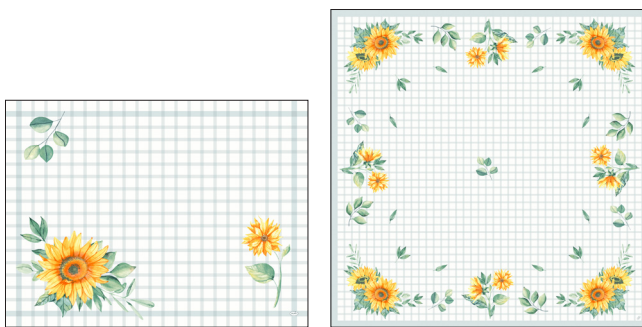

> FRÜHLING & SOMMER

SUNFLOWER DAY

FARBBLICH
KOMBINIERBAR MIT

1 2 3

WEISS GELB OCEAN
TEAL

4 5

6

NR.	ART.-NR.	BESCHREIBUNG	PACK			NR.	ART.-NR.	BESCHREIBUNG	PACK		
1	202459	Tissue-Serviette, 3-lagig, 33 x 33 cm	10 x 50	•	•	4	202458	Dunicel® Tischset, 30 x 40 cm	5 x 100	•	•
	202460	Tissue-Serviette, 3-lagig, 33 x 33 cm	4 x 250	•	•	5	202456	Dunicel® Mitteldecke, 84 x 84 cm	5 x 20	•	•
2	202461	Klassik-Serviette, 40 x 40 cm	6 x 50	•	•		202463	Dunicel® Mitteldecke, 84 x 84 cm	1 x 100	•	•
3	202462	Dunisoft® Serviette, 40 x 40 cm	6 x 60	•	•	6	202457	Dunicel® Tête-à-Tête-Tischläufer, 0,4 x 24 m	4 x 1	•	•