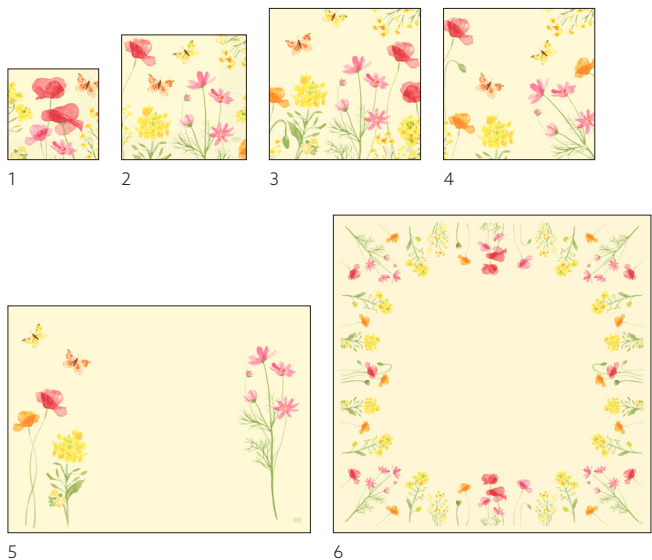

POPPY FIELD