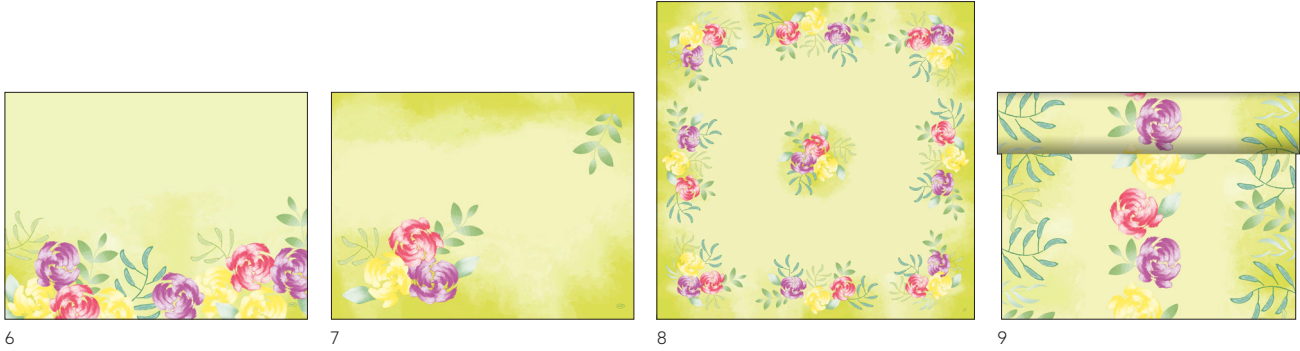

SOFT TROPICS

FARBlich
KOMBINIERBAR MIT

NR.	ART.-NR.	BESCHREIBUNG	PACK				NR.	ART.-NR.	BESCHREIBUNG	PACK			
1	206386	Tissue-Serviette, 3-lagig, 24 x 24 cm	20 x 50	•	•	•	6	206402	Papier Tischset, 30 x 40 cm	4 x 250	•	•	•
2	206392	Tissue-Serviette, 3-lagig, 33 x 33 cm	10 x 50	•	•	•	7	206403	Bio Dunicel® Tischset, 30 x 40 cm	5 x 100	•	•	•
	206396	Tissue-Serviette, 3-lagig, 33 x 33 cm	4 x 250	•	•	•	8	206380	Dunicel® Mitteldecke, 84 x 84 cm	5 x 20	•	•	•
3	206374	Tissue-Serviette, 3-lagig, 40 x 40 cm	4 x 250	•	•	•		206382	Dunisilk® Mitteldecke, 84 x 84 cm	5 x 20	•	•	•
4	206406	Bio Dunisoft® Serviette, 40 x 40 cm	6 x 60	•	•	•		206383	Dunicel® Mitteldecke, 84 x 84 cm	1 x 100	•	•	•
5	206377	Klassik-Serviette, 40 x 40 cm	6 x 50	•	•	•	9	206388	Dunicel® Tête-à-Tête-Tischläufer, 0,4 x 24 m	4 x 1	•	•	•