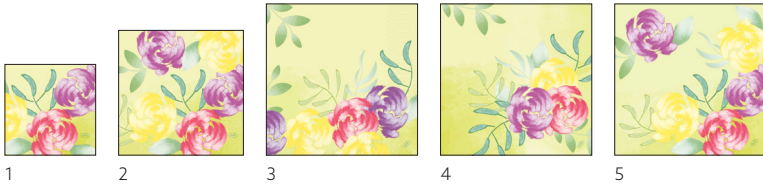

SOFT TROPICS

FARBlich
KOMBINIERBAR MIT

NR.	ART.-NR.	BESCHREIBUNG	PACK				NR.	ART.-NR.	BESCHREIBUNG	PACK			
1	206386	Tissue-Serviette, 3-lagig, 24 x 24 cm	20 x 50	•	•	•	6	206402	Papier Tischset, 30 x 40 cm	4 x 250	•	•	•
2	206392	Tissue-Serviette, 3-lagig, 33 x 33 cm	10 x 50	•	•	•	7	206403	Bio Dunicel® Tischset, 30 x 40 cm	5 x 100	•	•	•
	206396	Tissue-Serviette, 3-lagig, 33 x 33 cm	4 x 250	•	•	•	8	206380	Dunicel® Mitteldecke, 84 x 84 cm	5 x 20	•	•	•
3	206374	Tissue-Serviette, 3-lagig, 40 x 40 cm	4 x 250	•	•	•		206382	Dunisilk® Mitteldecke, 84 x 84 cm	5 x 20	•	•	•
4	206406	Bio Dunisoft® Serviette, 40 x 40 cm	6 x 60	•	•	•		206383	Dunicel® Mitteldecke, 84 x 84 cm	1 x 100	•	•	•
5	206377	Klassik-Serviette, 40 x 40 cm	6 x 50	•	•	•	9	206388	Dunicel® Tête-à-Tête-Tischläufer, 0,4 x 24 m	4 x 1	•	•	•