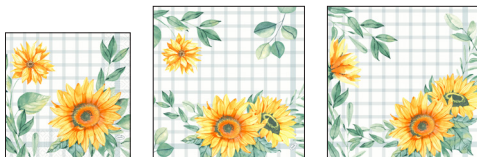

FARBBLICH
KOMBINIERBAR MIT

NR.	ART.-NR.	BESCHREIBUNG	PACK			
1	206398	Tissue-Serviette, 3-lagig, 33 x 33 cm	4 x 250	•	•	•
2	206376	Tissue-Serviette, 3-lagig, 40 x 40 cm	4 x 250	•	•	•
3	206409	Bio Dunisoft® Serviette, 40 x 40 cm	6 x 60	•	•	•

> FRÜHLING & SOMMER

SUNFLOWER DAY

FARBBLICH
KOMBINIERBAR MIT

1 2 3

WEISS GELB OCEAN
TEAL

4 5

6

NR.	ART.-NR.	BESCHREIBUNG	PACK			NR.	ART.-NR.	BESCHREIBUNG	PACK		
1	202459	Tissue-Serviette, 3-lagig, 33 x 33 cm	10 x 50	•	•	4	202458	Dunicel® Tischset, 30 x 40 cm	5 x 100	•	•
	202460	Tissue-Serviette, 3-lagig, 33 x 33 cm	4 x 250	•	•	5	202456	Dunicel® Mitteldecke, 84 x 84 cm	5 x 20	•	•
2	202461	Klassik-Serviette, 40 x 40 cm	6 x 50	•	•		202463	Dunicel® Mitteldecke, 84 x 84 cm	1 x 100	•	•
3	202462	Dunisoft® Serviette, 40 x 40 cm	6 x 60	•	•	6	202457	Dunicel® Tête-à-Tête-Tischläufer, 0,4 x 24 m	4 x 1	•	•