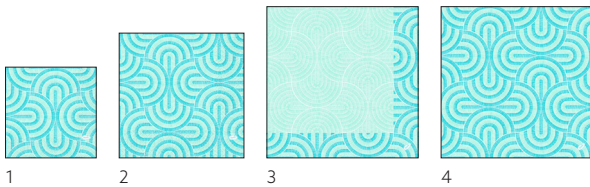

FLOWY MEADOW

Neu

FARBlich
KOMBINIERBAR MIT

NR.	ART.-NR.	BESCHREIBUNG	PACK			
1	210275	Tissue-Serviette, 3-lagig, 24 x 24 cm	20 x 50	•	•	•
2	210274	Tissue-Serviette, 3-lagig, 33 x 33 cm	10 x 50	•	•	•
	210276	Tissue-Serviette, 3-lagig, 33 x 33 cm	4 x 250	•	•	•
3	210277	Tissue-Serviette, 3-lagig, 40 x 40 cm	4 x 250	•	•	•
4	210284	Klassik-Serviette, 40 x 40 cm	6 x 50	•	•	•
5	210281	Bio Dunisoft® Serviette, 40 x 40 cm	6 x 60	•	•	•
6	210282	Bio Dunicel® Tischset, 30 x 40 cm	5 x 100	•	•	•
7	210283	Papier Tischset, 30 x 40 cm	4 x 250	•	•	•
8	210273	Bio Dunicel® Mitteldecke, 84 x 84 cm	5 x 20	•	•	•
	210278	Bio Dunicel® Mitteldecke, 84 x 84 cm	1 x 100	•	•	•
	210279	Dunisilk® Mitteldecke, 84 x 84 cm	5 x 20	•	•	•
9	210280	Bio Dunicel® Tête-à-Tête-Tischläufer, 0,4 x 24 m	4 x 1	•	•	•

BREEZE MINT BLUE

FARBlich
KOMBINIERBAR MIT

NR.	ART.-NR.	BESCHREIBUNG	PACK			
1	202429	Tissue-Serviette, 3-lagig, 24 x 24 cm	20 x 50	•	•	•
2	202426	Tissue-Serviette, 3-lagig, 33 x 33 cm	10 x 50	•	•	•
	202427	Tissue-Serviette, 3-lagig, 33 x 33 cm	4 x 250	•	•	•
3	202430	Tissue-Serviette, 3-lagig, 40 x 40 cm	4 x 250	•	•	•
4	202431	Dunisoft® Serviette, 40 x 40 cm	6 x 60	•	•	•
5	202424	Dunicel® Tischset, 30 x 40 cm	5 x 100	•	•	•
6	202425	Papier Tischset, 30 x 40 cm	4 x 250	•	•	•
7	202423	Dunicel® Mitteldecke, 84 x 84 cm	5 x 20	•	•	•
8	202428	Dunicel® Tête-à-Tête-Tischläufer, 0,4 x 24 m	4 x 1	•	•	•