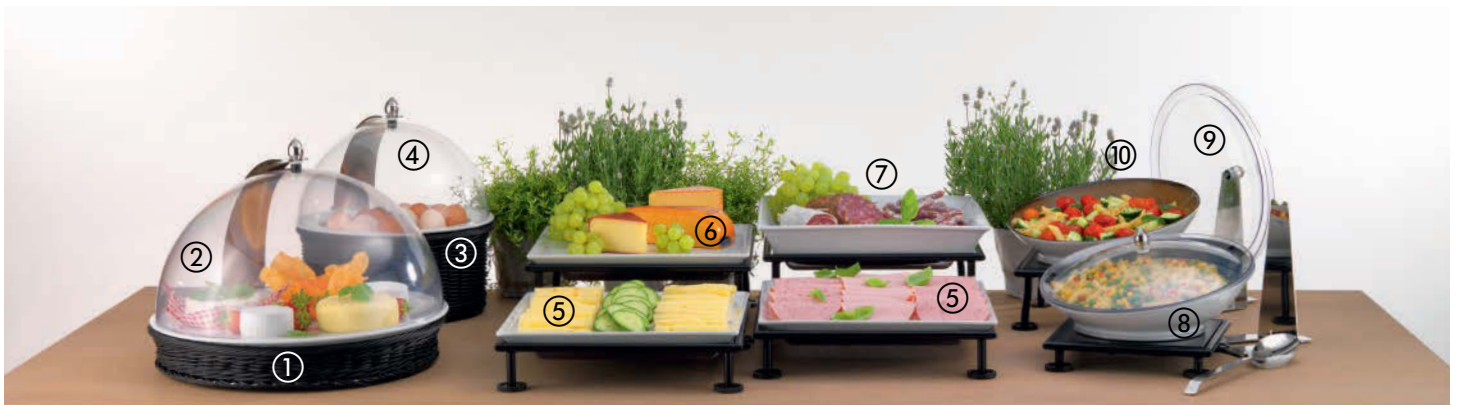

- ① 3255/051 (€60) ③ 3254/051 (€60) ⑤ 3576/000 (€66) ⑦ 3581/010 (€76) ⑨ 8181/020 (€84)
  ② 8189/050 (€60) ④ 8188/050 (€60) ⑥ 3576/010 (€66) ⑧ 3566/001 (€82) ⑩ 3566/014 (€82)