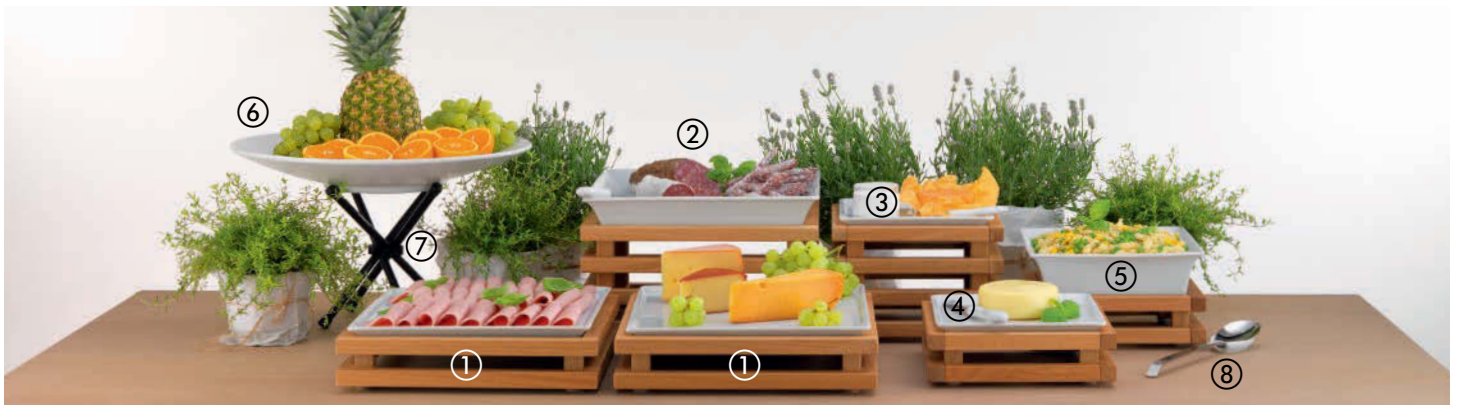

- ① 3579/010 (€62) ③ 3589/020 (€62) ⑤ 3594/010 (€72) ⑦ 2544/092 (€122)
  ② 3584/020 (€72) ④ 3589/010 (€62) ⑥ 3318/191 (€124) ⑧ 2760/180 (€154)