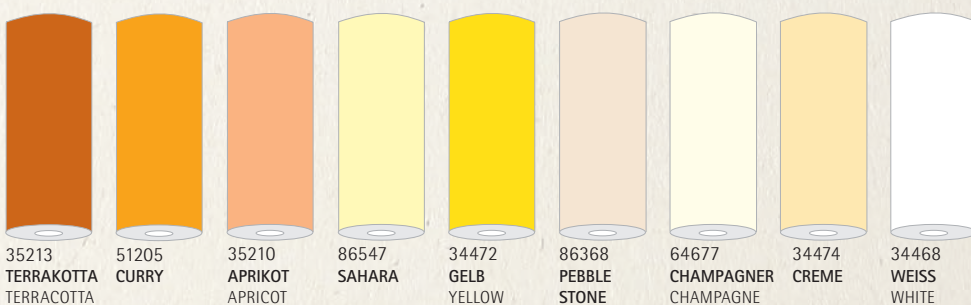

6.2 TISCHLÄUFER/TABLE RUNNERS *Linclass* PREMIUM

40 cm x 24 m