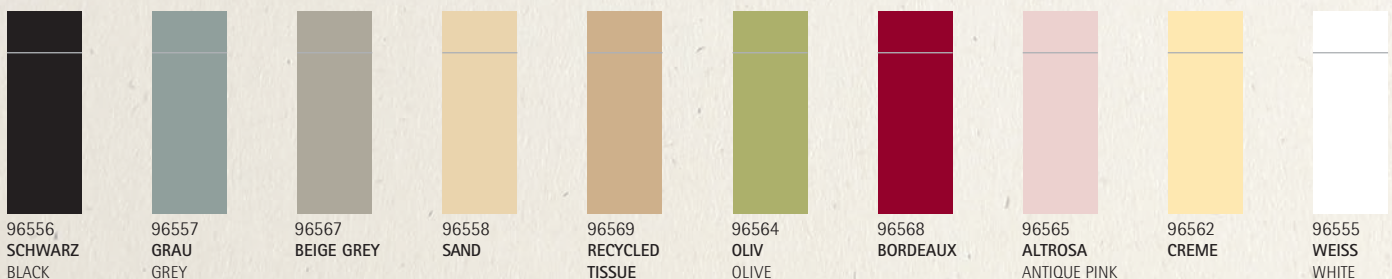

9.4 POCKET-FOLD-NAPKINS „PUB“

40 x 33 cm, 1/8-Falz/fold

Softpoint
BIOdegradable