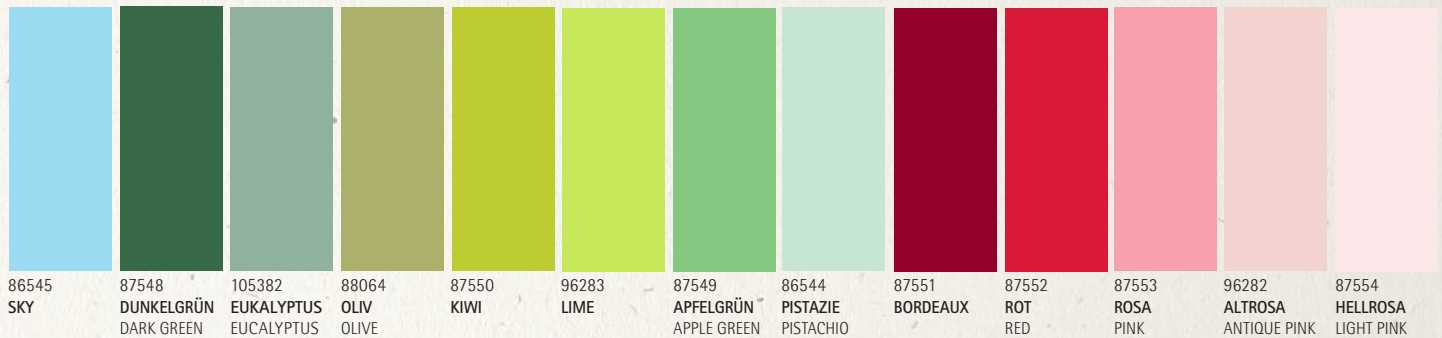

4.3 TISCHDECKEN/TABLE CLOTHS *Linclass*® PREMIUM

80 x 80 cm