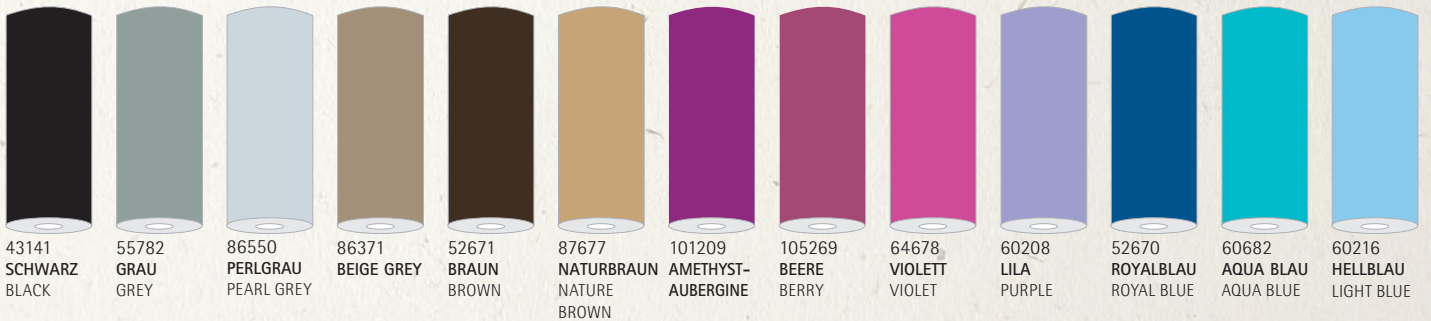

6.2 TISCHLÄUFER/TABLE RUNNERS *Linclass* PREMIUM

40 cm x 24 m