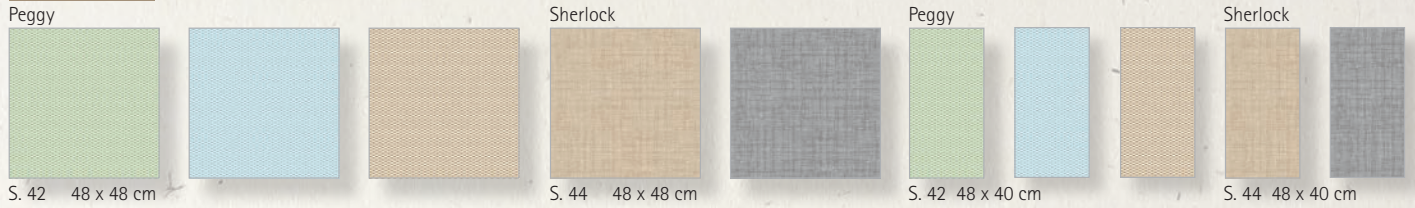

48 x 48 cm + 48 x 40 cm SERVIETTEN/NAPKINS *Spanlin®-Bio*

STRUCTURE

40 cm x 24 m TISCHLÄUFER/TABLE RUNNERS *Spanlin®-Bio*

KINDERLÄTZCHEN/KIDS BIBS *Linclass® + Folie/foil*

LÄTZCHEN/BIBS *Vlies/Nonwoven*

ROLLENWARE/REELS *Linclass® PREMIUM*