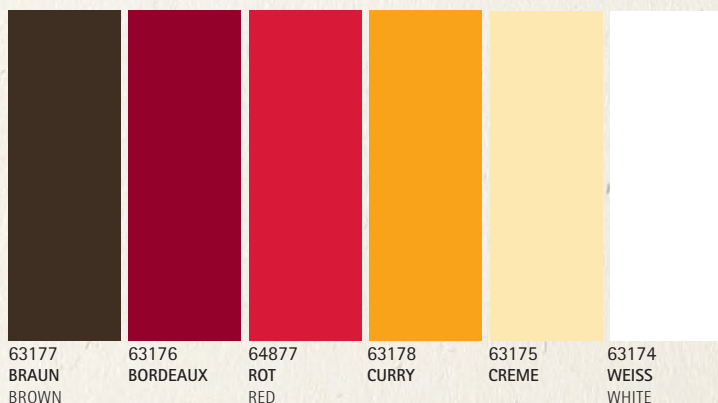

Linclass[®]
PREMIUM

4.5 TISCHDECKEN/TABLE CLOTHS

120 x 220 cm

5. TISCHSETS/PLACE MATS

Linclass
PREMIUM

40 x 30 cm

55300 SCHWARZ BLACK	55763 GRAU GREY	86554 PERLGRAU PEARL GREY	86387 BEIGE GREY	55299 BRAUN BROWN	87679 NATURBRAUN NATURE BROWN	101227 AMETHYST- AUBERGINE	105418 BEERE BEERY	64680 VIOLETT VIOLET	60203 LILA PURPLE	55296 ROYALBLAU ROYAL BLUE	60677 AQUABLAU AQUA BLUE	60211 HELLBLAU LIGHT BLUE
---------------------------	-----------------------	---------------------------------	---------------------	-------------------------	--	----------------------------------	--------------------------	----------------------------	-------------------------	----------------------------------	--------------------------------	---------------------------------