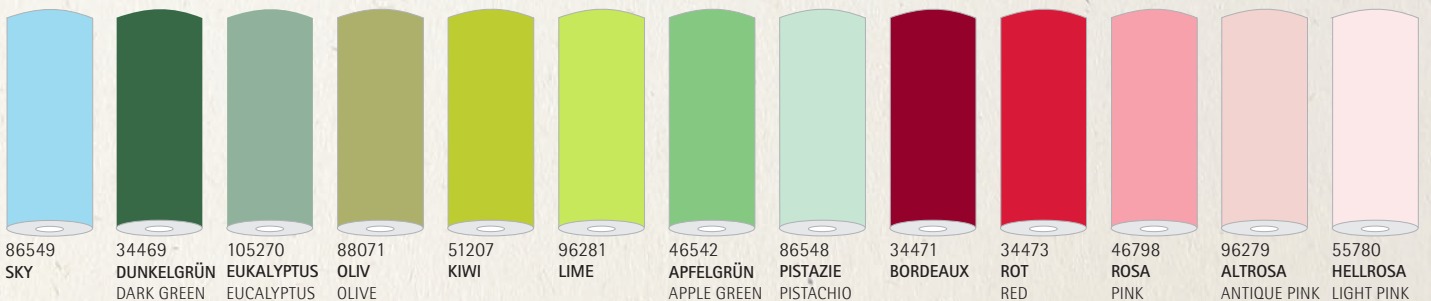

6.2 TISCHLÄUFER/TABLE RUNNERS *Linclass* PREMIUM

40 cm x 24 m