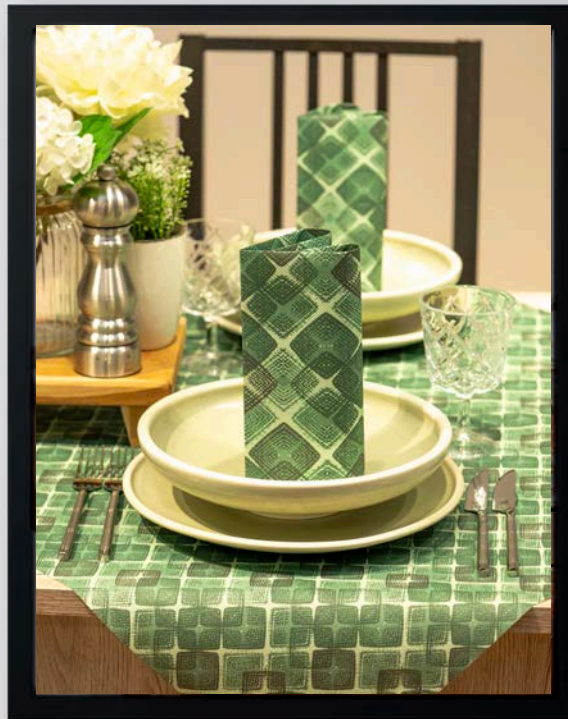

NEW LOGAN

Linclass
PREMIUM
SERVIETTE/NAPKIN
40 x 40 cm, 1/4 Falz/fold

109757
GRÜN/GREEN

eukalyptus/eucalyptus

dunkelgrün/dark green

Tissue
SERVIETTE/NAPKIN
40 x 40 cm, 1/4 Falz/fold

109758
GRÜN/GREEN

schwarz/black