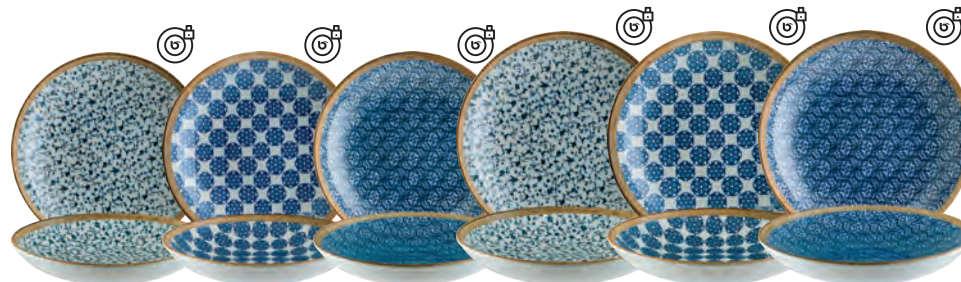

Bestellnummer / Order No.	CLFBLM23CK	LTSBLM23CK	LPNBLM23CK	CLFBLM25CK	LTSBLM25CK	LPNBLM25CK
Bezeichnung / Name	Calif Bloom Teller tief / Deep plate 23cm	Lotus Bloom Teller tief / Deep plate 23cm	Lupin Bloom Teller tief / Deep plate 23cm	Calif Bloom Teller tief / Deep plate 25cm	Lotus Bloom Teller tief / Deep plate 25cm	Lupin Bloom Teller tief / Deep plate 25cm
Barcode (Stück / Item)	8 697700 068571	8 697700 070192	8 697700 085899	8 697700 081969	8 697700 115268	8 697700 067857
Barcode (VE / SU)	86 977000 685714	86 977000 701926	86 977000 858996	86 977000 819690	86 977001 152680	86 977000 678570
cl max.	100cl	100cl	100cl	130cl	130cl	130cl
↔	230mm	230mm	230mm	250mm	250mm	250mm
↕	45mm	45mm	45mm	50mm	50mm	50mm
net./brt. net./gross	653g / 692g	653g / 692g	653g / 692g	724g / 788g	724g / 788g	724g / 788g
	6 / 558	6 / 558	6 / 558	6 / 432	6 / 432	6 / 432
Stückpreis / PPI	13,24€	13,24€	13,24€	17,04€	17,04€	17,04€

Das Mittelmeer:
Die Region unterschiedlichster
Küchen, die dennoch so viel ge-
meinsam haben.
Wir feiern und begrüßen die
Vielfalt mit der **Calif Familie**,
welche aus den Serien **Calif**,
Lotus und **Lupin** besteht, um
den Geschmack zu begleiten, der
mediterrane Esskulturen seit Hun-
derten von Jahren miteinander
verbindet.