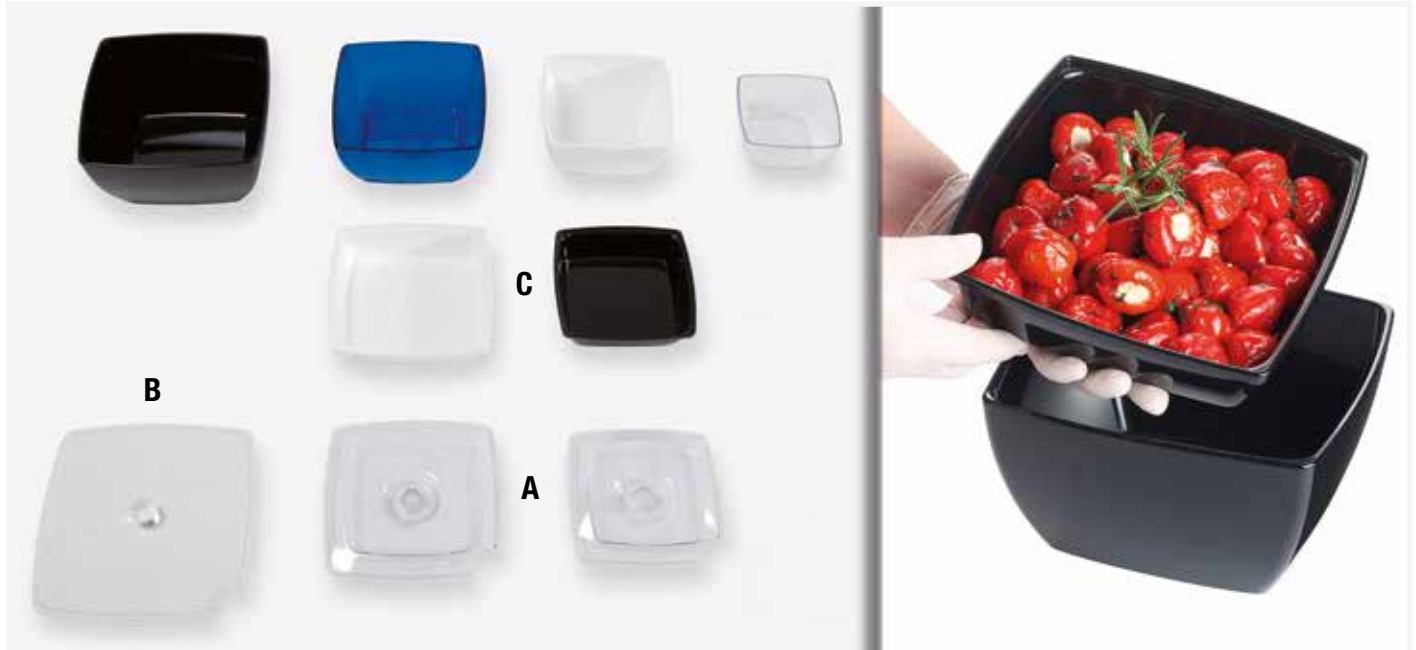

Schüssel BERN | Bowl BERN

Format/Size	ABS weiss/white	ABS schwarz/black	PC/SAN transparent	SAN blau/blue transp.	Deckel/Cover SAN transparent	VE/PU
140x140x70 mm/0.7l	125.10141407.07	125.10141407.17	125.10141407.70			5
180x180x90 mm/1.5l	125.10181809.07	125.10181809.17	125.10181809.70	125.40181809.55*	A 126.401818.70	5
210x210x105 mm/2.75l	125.10212110.07	125.10212110.17	125.10212110.70	125.40212110.55*	A 126.402121.70	5
250x250x125 mm/4.5l	125.10252512.07	125.10252512.17	125.10252512.70	125.40252512.55*	B 126.202525.70/Acryl	5

* Artikel verfügbar solange Vorrat / Item available while stocks last

Einlage zu Schüssel BERN | Insert for Bowl BERN

C 180x180x45 mm	125.10181804.07	125.10181804.17	125.10181804.70	5
C 210x210x45 mm	125.10212104.07	125.10212104.17	125.10212104.70	5