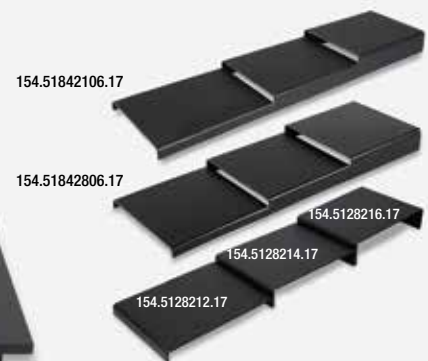

Treppenstufen | Risers

Beschreibung/Description	PE500 schwarz/black	ABS schwarz matt/black mat	Format/Size
		HOT PRICE	
Treppenstufe 1 breit / Step wide No. 1	154.421.17	154.5142282.17	420x280x25 mm
Treppenstufe 2 breit / Step wide No. 2	154.422.17	154.5142284.17	420x280x45 mm
Treppenstufe 3 breit / Step wide No. 3	154.423.17	154.5142286.17	420x280x65 mm
Treppenstufe 1 klein / Step small No. 1	154.281.17	154.5128212.17	280x210x25 mm
Treppenstufe 2 klein / Step small No. 2	154.282.17	154.5128214.17	280x210x45 mm
Treppenstufe 3 klein / Step small No. 3	154.283.17	154.5128216.17	280x210x65 mm
Treppenstufe 1 schmal / Step narrow No. 1	154.211.17	154.5142212.17	420x210x25 mm
Treppenstufe 2 schmal / Step narrow No. 2	154.212.17	154.5142214.17	420x210x45 mm
Treppenstufe 3 schmal / Step narrow No. 3	154.213.17	154.5142216.17	420x210x65 mm
Fixierleiste zu Treppe, 2 Stück / Strip to fix steps, 2 pcs.	154.42.98		840 mm
3-Stufen-Podest / Podium 3 levels		154.51842106.17	840x210x65 mm
3-Stufen-Podest / Podium 3 levels		154.51842806.17	840x280x65 mm

Anwendungs-Beispiel PE500
Example of presentation PE500

Anwendungs-Beispiel ABS
Example of presentation ABS

Podeste | Podium

Beschreibung/Description	Material	Farbe/Color	Format/Size	Art.-Nr./Art. No	VE/PU
Podest/Podium	ABS	schwarz matt/black mat	170x100x40 mm	154.5117104.17	1
Podest/Podium	ABS	schwarz matt/black mat	170x100x72 mm	154.5117107.17	1
Podest 1/Podium 1	ABS	schwarz/black	250x200x50 mm	154.50252005.17	4
Podest 2/Podium 2	ABS	schwarz/black	250x200x100 mm	154.50252010.17	4
Podest 3/Podium 3	ABS	schwarz/black	250x200x150 mm	154.50252015.17	4
Podest-Set 4 Höhen	ABS	schwarz/black		154.50252000.17	1
Podium-set 4 levels	ABS	schwarz matt/black mat		154.51252000.17	1