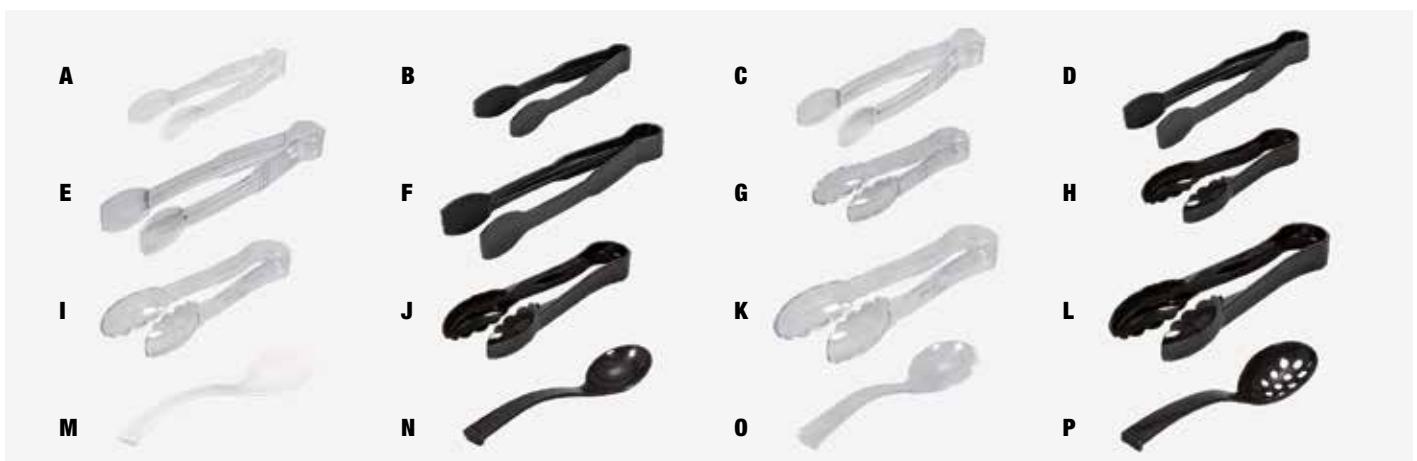

Servierzangen/Salatlöffel | Serving tongs/Salad spoons

Beschreibung	Farbe/Color	Format/Size	Art.Nr./Art. No	Material	VE/PU
A Servierzange/Serving tong	transparent	150 mm	192.006.00	Polycarbonat	1
B Servierzange/Serving tong	schwarz/black	150 mm	192.006.17	Polycarbonat	1
C Servierzange/Serving tong	transparent	230 mm	192.007.00	Polycarbonat	1
D Servierzange/Serving tong	schwarz/black	230 mm	192.007.17	Polycarbonat	1
E Servierzange/Serving tong	transparent	305 mm	192.008.00	Polycarbonat	1
F Servierzange/Serving tong	schwarz/black	305 mm	192.008.17	Polycarbonat	1
G Servierzange/Serving tong	transparent	150 mm	192.009.00	Polycarbonat	1
H Servierzange/Serving tong	schwarz/black	150 mm	192.009.17	Polycarbonat	1
I Servierzange/Serving tong	transparent	230 mm	192.010.00	Polycarbonat	1
J Servierzange/Serving tong	schwarz/black	230 mm	192.010.17	Polycarbonat	1
K Servierzange/Serving tong	transparent	305 mm	192.011.00	Polycarbonat	1
L Servierzange/Serving tong	schwarz/black	305 mm	192.011.17	Polycarbonat	1
M Salatlöffel/Salad spoon	weiss/white	24 cm	192.240.07	SAN	6
N Salatlöffel/Salad spoon	schwarz/black	24 cm	192.240.17	SAN	6
O Salatlöffel/Salad spoon	transparent	24 cm	192.240.70	SAN	6
P Antipastilöffel/Antipasti spoon perforated	schwarz/black	26,5 cm	192.265.17	SAN	6